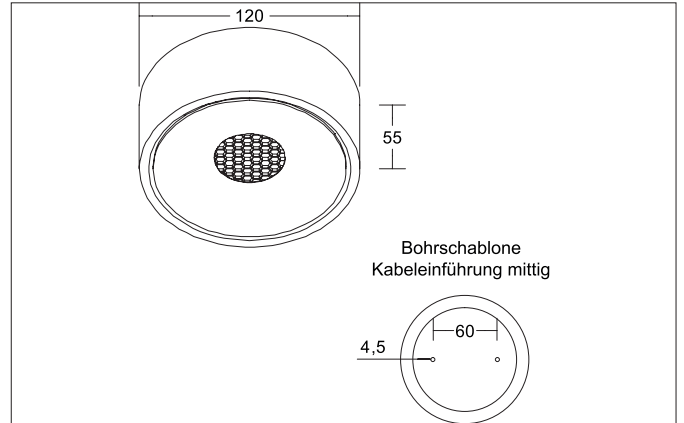

INDY LED-Decken-Anbau-Downlight, Phasenabschnitt dimmbar, mit

Indirektanteil

Artikel-Nr. 12066173

Licht.
Für Generationen.

Ausschreibungstext
 LED-Decken-Anbau-Downlight mit Indirektanteil, Phasenabschnitt dimmbar, Leuchtdurchmesser 120 mm, Höhe 55 mm Gewicht 0,518 kg, Reflektor silber mit rotationssymmetrisch tief-breit-strahlender Lichtstärkeverteilung. Bemessungslichtstrom 1.370 lm, Bemessungsleistung 1 x 14,2 W, Lichtfarbe warmweiß, ähnlichste Farbtemperatur (CCT) 3.000 K, allgemeiner Farbwiedergabeindex CRI > 90, Lebensdauer L70/B10 bei 25 °C: 50.000 h, Gehäusewerkstoff: Aluminium, Farbe: weiß, zulässige Umgebungstemperatur (ta): -20 °C - +25 °C, Schutzklasse (EN 61140): I, Schutzart (DIN EN 60529): IP20. Mit elektronischem Betriebsgerät, Phasenabschnitt dimmbar.

Artikeldaten	
Artikel-Nr.	12066173
GTIN	4251433955108
Serienname	INDY
Kurzbeschreibung	LED-Decken-Anbau-Downlight, Phasenabschnitt dimmbar, mit Indirektanteil
Material	Aluminium
Farbe	weiß
Ausführung der Oberfläche	struktur
Form	rund
Außendurchmesser	120 mm
Aufbauhöhe	55 mm
Lieferumfang	inkl. Konverter zum Anschluss an 230 V-Netzspannung, Phasenabschnitt dimmbar
Nettogewicht	0,518 kg

Montagetechnik	
Montageart	Anbaumontage
Montageort	Deckenmontage
Verstellbarkeit	nicht verstellbar
Prüfzeichen	UKCA
Werkstoff der Abdeckung	ohne Abdeckung

Logistische Daten	
Bruttogewicht	0,625 kg
Länge Verpackung	155 mm
Breite Verpackung	155 mm
Höhe Verpackung	80 mm
Entsorgung am Ende der Lebensdauer	Das Produkt darf nicht mit dem Hausmüll entsorgt werden. Sie sind verpflichtet, solche Elektro-Altgeräte separat zu entsorgen. Informieren Sie sich bitte bei Ihrer Kommune über die Möglichkeiten der geregelten Entsorgung. Mit der getrennten Entsorgung führen Sie die Altgeräte dem Recycling oder anderen Formen der Wiederverwertung zu. Sie helfen damit zu vermeiden, dass u. U. belastende Stoffe in die Umwelt gelangen.