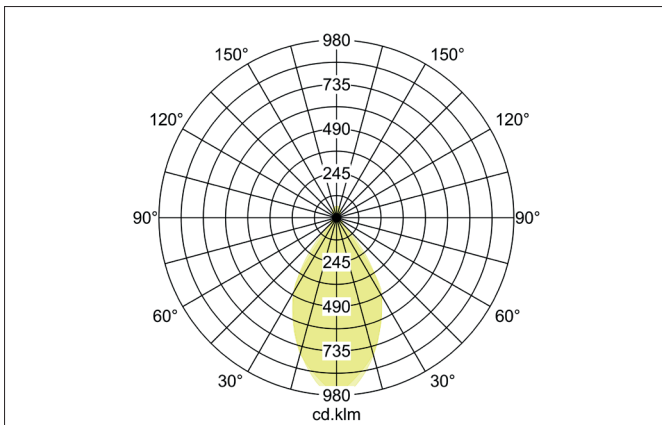

INDY LED-Decken-Anbau-Downlight, Phasenabschnitt dimmbar, mit

Indirektanteil

Artikel-Nr. 12066173

Licht.
Für Generationen.

Ausschreibungstext
 LED-Decken-Anbau-Downlight mit Indirektanteil, Phasenabschnitt dimmbar, Leuchtdurchmesser 120 mm, Höhe 55 mm Gewicht 0,518 kg, Reflektor silber mit rotationssymmetrisch tief-breit-strahlender Lichtstärkeverteilung. Bemessungslichtstrom 1.370 lm, Bemessungsleistung 1 x 14,2 W, Lichtfarbe warmweiß, ähnlichste Farbtemperatur (CCT) 3.000 K, allgemeiner Farbwiedergabeindex CRI > 90, Lebensdauer L70/B10 bei 25 °C: 50.000 h, Gehäusewerkstoff: Aluminium, Farbe: weiß, zulässige Umgebungstemperatur (ta): -20 °C - +25 °C, Schutzklasse (EN 61140): I, Schutzart (DIN EN 60529): IP20. Mit elektronischem Betriebsgerät, Phasenabschnitt dimmbar.

Artikeldaten	
Artikel-Nr.	12066173
GTIN	4251433955108
Serienname	INDY
Kurzbeschreibung	LED-Decken-Anbau-Downlight, Phasenabschnitt dimmbar, mit Indirektanteil
Material	Aluminium
Farbe	weiß
Ausführung der Oberfläche	struktur
Form	rund
Außendurchmesser	120 mm
Aufbauhöhe	55 mm
Lieferumfang	inkl. Konverter zum Anschluss an 230 V-Netzspannung, Phasenabschnitt dimmbar
Nettogewicht	0,518 kg

INDY LED-Decken-Anbau-Downlight, Phasenabschnitt dimmbar, mit**Indirektanteil**

Artikel-Nr. 12066173

Licht.
Für Generationen.

Lichttechnik	
Farbtemperatur	3.000 K
Lichtfarbe	weiß
Lichtaustritt	direkt/indirekt
Lichtstrom	1.370 lm
Systemeffizienz	96 lm/W
Farbwiedergabe	CRI > 90
Reflektor	hochglänzend
Reflektorfarbe	silber
Abstrahlwinkel	36°
Lichtverteilung	symmetrisch
Farbtemperatur einstellbar	Nein