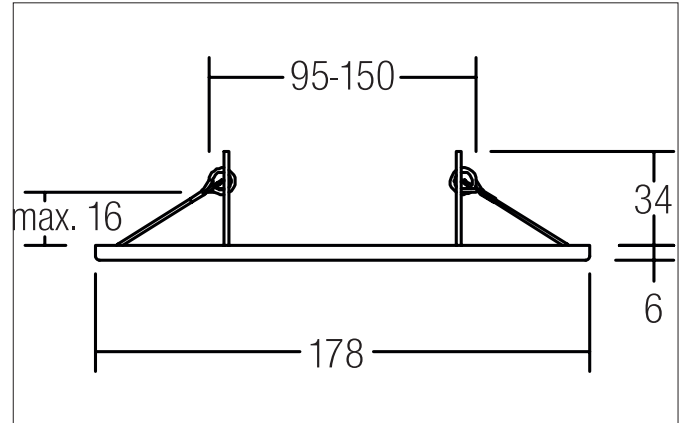

**Reduzerring D 178 mm, für Leuchtausschnittsmaß 75 mm**  
 Artikel-Nr. 81003070

Licht.  
 Für Generationen.

**Ausschreibungstext**

Reduzerring D 178 mm, für Leuchtausschnittsmaß 75 mm, weiß. Reduzerring mit Innenloch 75 mm. Durchmesser: 178 mm. Die letztendliche Einbautiefe richtet sich nach der eingebauten Leuchte.  
 Einbautiefe ohne Leuchte: 34 mm.  
 Maximale Deckenstärke: 16 mm, Höhe: 6 mm.  
 Verwendbar für bauseits vorliegende Öffnungen von 95-150 mm.

Material: Stahl, .

Artikeldaten	
Artikel-Nr.	81003070
GTIN	4251433913573
Kurzbeschreibung	Reduzerring D 178 mm, für Leuchtausschnittsmaß 75 mm
Material	Stahl
Ausführung der Oberfläche	glänzend
Nettogewicht	0,208 kg

**Reduzierring D 178 mm, für Leuchtausschnittsmaß 75 mm**

Artikel-Nr. 81003070

Licht.  
Für Generationen.

Logistische Daten	
Bruttogewicht	0,274 kg
Länge Verpackung	185 mm
Breite Verpackung	45 mm
Höhe Verpackung	185 mm
Entsorgung am Ende der Lebensdauer	Das Produkt darf nicht mit dem Hausmüll entsorgt werden. Sie sind verpflichtet, solche Elektro-Altgeräte separat zu entsorgen. Informieren Sie sich bitte bei Ihrer Kommune über die Möglichkeiten der geregelten Entsorgung. Mit der getrennten Entsorgung führen Sie die Altgeräte dem Recycling oder anderen Formen der Wiederverwertung zu. Sie helfen damit zu vermeiden, dass u. U. belastende Stoffe in die Umwelt gelangen.