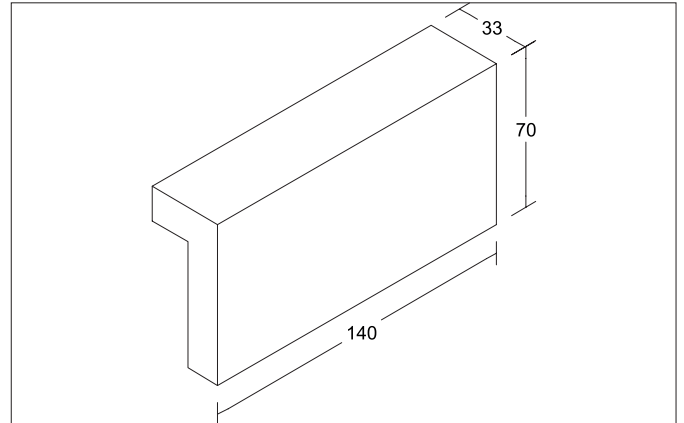

**MADURA Abdeckung für MADURA**  
 Artikel-Nr. 81401730

Licht.  
 Für Generationen.

Ausschreibungstext	
Abdeckung für MADURA, beton, rechteckig.	

Artikeldaten	
Artikel-Nr.	81401730
GTIN	4255752503095
Serienname	MADURA
Kurzbeschreibung	Abdeckung für MADURA
Material	Beton
Farbe	beton
Ausführung der Oberfläche	strukturiert
Form	eckig
Länge	140 mm
Breite	33 mm
Aufbauhöhe	70 mm
Nettogewicht	0,462 kg

Logistische Daten	
Bruttogewicht	0,462 kg
Länge Verpackung	170 mm
Breite Verpackung	100 mm
Höhe Verpackung	60 mm
Entsorgung am Ende der Lebensdauer	Das Produkt darf nicht mit dem Hausmüll entsorgt werden. Sie sind verpflichtet, solche Elektro-Altgeräte separat zu entsorgen. Informieren Sie sich bitte bei Ihrer Kommune über die Möglichkeiten der geregelten Entsorgung. Mit der getrennten Entsorgung führen Sie die Altgeräte dem Recycling oder anderen Formen der Wiederverwertung zu. Sie helfen damit zu vermeiden, dass u. U. belastende Stoffe in die Umwelt gelangen.