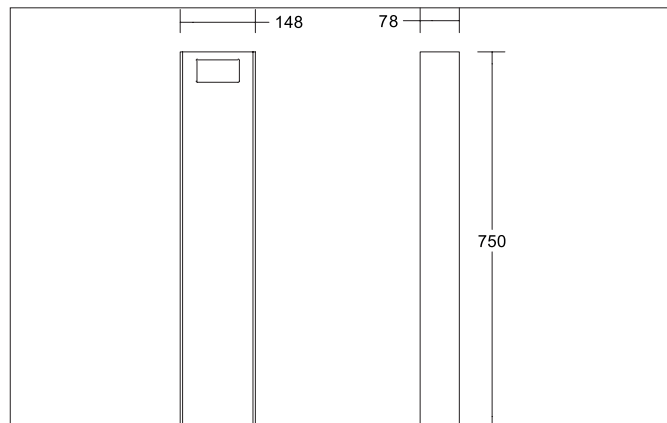

**MADURA Pollerunterbau zu 60119103, Höhe 750 mm**

Artikel-Nr. 81475180

Licht.  
Für Generationen.

**Ausschreibungstext**

Pollerunterbau zu 60119103, Höhe 750 mm, strukturgraphit. Ausführung in kompakter Bauform für die harmonische Implementierung in stimmige, architektonische Raumkonzepte. Sockelmaß: L 148 x B 77,5 mm Montageart: Anbaumontage, Montageort: Bodenmontage, Material: Aluminium, .

Artikeldaten	
Artikel-Nr.	81475180
GTIN	4255752503064
Serienname	MADURA
Kurzbeschreibung	Pollerunterbau zu 60119103, Höhe 750 mm
Material	Aluminium
Farbe	graphit
Ausführung der Oberfläche	struktur
Form	sonstige
Länge	148 mm
Aufbauhöhe	750 mm
Nettogewicht	3,755 kg
Konformität	CE, UKCA

**MADURA Pollerunterbau zu 60119103, Höhe 750 mm**  
Artikel-Nr. 81475180Licht.  
Für Generationen.

Logistische Daten	
Bruttogewicht	3,755 kg
Länge Verpackung	170 mm
Breite Verpackung	100 mm
Höhe Verpackung	1.050 mm
Entsorgung am Ende der Lebensdauer	Das Produkt darf nicht mit dem Hausmüll entsorgt werden. Sie sind verpflichtet, solche Elektro-Altgeräte separat zu entsorgen. Informieren Sie sich bitte bei Ihrer Kommune über die Möglichkeiten der geregelten Entsorgung. Mit der getrennten Entsorgung führen Sie die Altgeräte dem Recycling oder anderen Formen der Wiederverwertung zu. Sie helfen damit zu vermeiden, dass u. U. belastende Stoffe in die Umwelt gelangen.