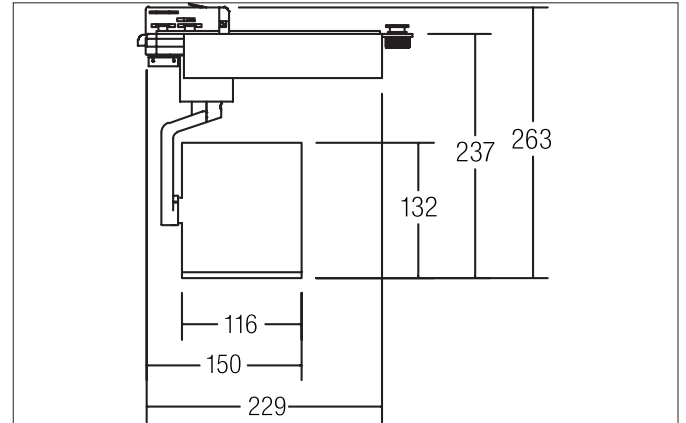

**CORE LED-Schienenstrahler, schaltbar**  
 Artikel-Nr. 88377185

Licht.  
 Für Generationen.

**Ausschreibungstext**

Runder LED-Schienenstrahler, schaltbar, Leuchtdurchmesser 116 mm, Höhe 237 mm Gewicht 1,430 kg, mit rotationssymmetrisch tiefbreit-strahlender Lichtstärkeverteilung, Bemessungslichtstrom 3.695 lm, Bemessungsleistung 1 x 45 W, Lichtfarbe neutralweiß, ähnlichste Farbtemperatur (CCT) 3.500 K, allgemeiner Farbwiedergabeindex CRI > 80, Gehäusewerkstoff: Aluminium, Farbe: schwarz, zulässige Umgebungstemperatur (ta): -20 °C - +25 °C, Schutzklasse (EN 61140): I, Schutzart (DIN EN 60529): IP20. Mit elektronischem Betriebsgerät, schaltbar.

Artikeldaten	
Artikel-Nr.	88377185
GTIN	4251433900108
Serienname	CORE
Kurzbeschreibung	LED-Schienenstrahler, schaltbar
Material	Aluminium
Farbe	schwarz
Ausführung der Oberfläche	glänzend
Form	rund
Außendurchmesser	116 mm
Länge	268 mm
Breite	116 mm
Aufbauhöhe	237 mm
Nettogewicht	1,430 kg

Logistische Daten	
Bruttogewicht	1,786 kg
Länge Verpackung	280 mm
Breite Verpackung	280 mm
Höhe Verpackung	140 mm
Entsorgung am Ende der Lebensdauer	Das Produkt darf nicht mit dem Hausmüll entsorgt werden. Sie sind verpflichtet, solche Elektro-Altgeräte separat zu entsorgen. Informieren Sie sich bitte bei Ihrer Kommune über die Möglichkeiten der geregelten Entsorgung. Mit der getrennten Entsorgung führen Sie die Altgeräte dem Recycling oder anderen Formen der Wiederverwertung zu. Sie helfen damit zu vermeiden, dass u. U. belastende Stoffe in die Umwelt gelangen.